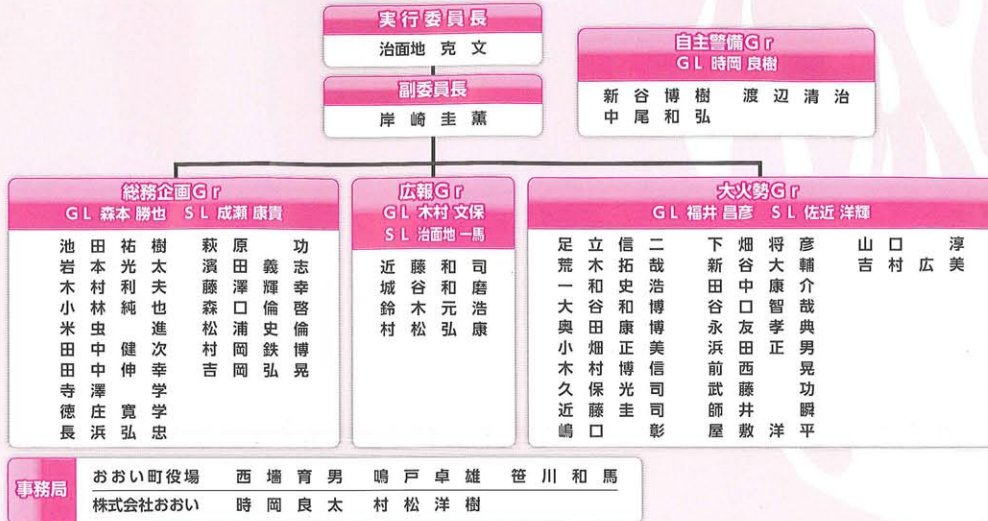

2013.Apr

4月

追々の炎

スーパー大火勢
実行委員会発行
広報

ゆきゅうのほのお

8月3日(土) 開催決定!

19th

スーパー大火勢

開催場所

若狭おおい町
うみんぴあ大飯

みんなと共に一生懸命頑張ります!!

実行委員長 治面地 克文

スーパー大火勢実行委員長という大役を務めさせていただくことになりました治面地で。まだまだ未熟モノではありますがみんなと共に一生懸命頑張りますのでよろしくお願い致します。

さて、会場をうみんぴあ大飯へ移しはや2年がたちました。昨年を目指せ7万人という目標を立て実行委員一丸となり汗をかき、結果、前年を上回る6万5千人のお客様をお迎えすることが出来ました。

3年目となる今年は、新たに「道の駅うみんぴあ大飯」がオープンを迎えるということもあり、これまで以上にこの会場を盛り上げるとともに、スーパー大火勢に来て頂いたお客様が何度もおおい町に足を運んで頂けるように、おおい町の魅力を伝えられたらと思っています。

最後に町民の皆様には、ご意見やアイデア等がありましたら、是非スーパー大火勢実行委員会にお伝えいただくとともに、ぜひ僕たちと一緒に参加して頂ければと思っています。実行委員一同お待ちしておりますので宜しくお願いいたします。

町民の皆様に支えられ...

おおい町長 時岡 忍

うみんぴあ大飯へ会場を移してから3回目の開催となりますが、イベントの開催にあたりましては、実行委員会をはじめ、推進員の皆さま、協賛・協力企業、関係団体、ボランティアの方々の熱心な活動と近隣市町の関係者の皆さまのご協力に対しまして、あらためて心から敬意を表しますとともに感謝を申し上げます。

おかげさまで「若狭おおいのスーパー大火勢」は、町民に親しまれるだけでなく、県内外から多くの皆さまに足を運んでいただける夏の一大イベントに成長してまいりました。

昨年は、6万5千人の来場者を集め、イベント当日には、従事される方々、お越しいただいた方々を問わず、会場中にたくさんの笑顔と感動があふれました。

今年も8月3日が町のすばらしい夏のひとときとなりますとともに、19回目の開催となるスーパー大火勢が町民の皆様に支えられ、会場中の人々に大きな感動を与えることを願っております。

2013 スーパー大火勢実行委員会メンバー

大火勢 NEWS おおがせニュース

花火コンペが行われました!