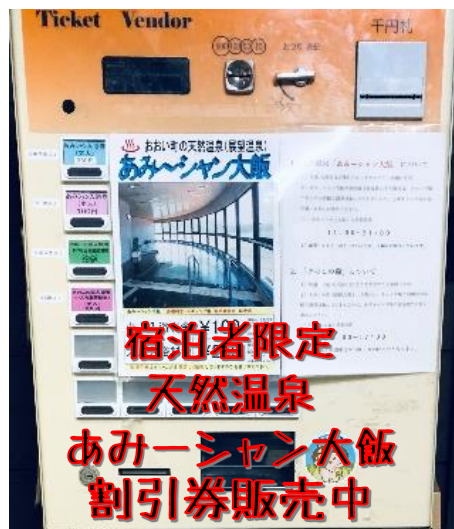

乾物おつまみ各種、お菓子、日用品、民芸品など非常にお求めやすい価格でご用意しておりますのでお気軽にお立ち寄りください。

その他に、わかさ薪 5kg 500円、おおい町名田庄産の木炭 3kg 1,200円で販売しておりますし、宿泊者限定天然温泉あみーシャ大飯の割引券を券売機にて販売しております。

肉厚で
おおい町特産の
生しいたけ

木炭 3kg
1,200円

赤礁崎オートキャンプ場
オリジナルコースター
好評販売中