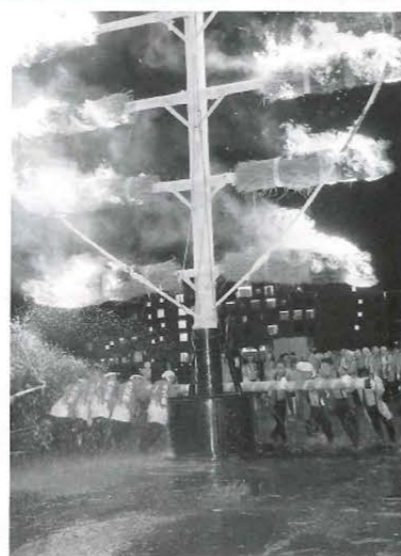

地元創作太鼓チーム「大飯プレイズ」による迫力満点の太鼓演奏。

スーパー大火勢点火 20:00~

うみんぴあ大飯に鎮座したスーパー大火勢に松明行列によって運ばれた「悠久の炎」が点火される、この夜のクライマックス。

高さ20m、重さ1tのスーパー大火勢が総勢80名の若衆による熱気とパワーで立ち上がります。巨大なスーパー大火勢が豪快に乱舞し天を焦がします。

花火と音のページェント 20:30~

青戸の夜空を彩る10,000発の花火と音の共演。今年も大飯中学校、名田庄中学校の生徒の皆さんに選んでいただいたリクエスト曲の2曲が織り込まれています。