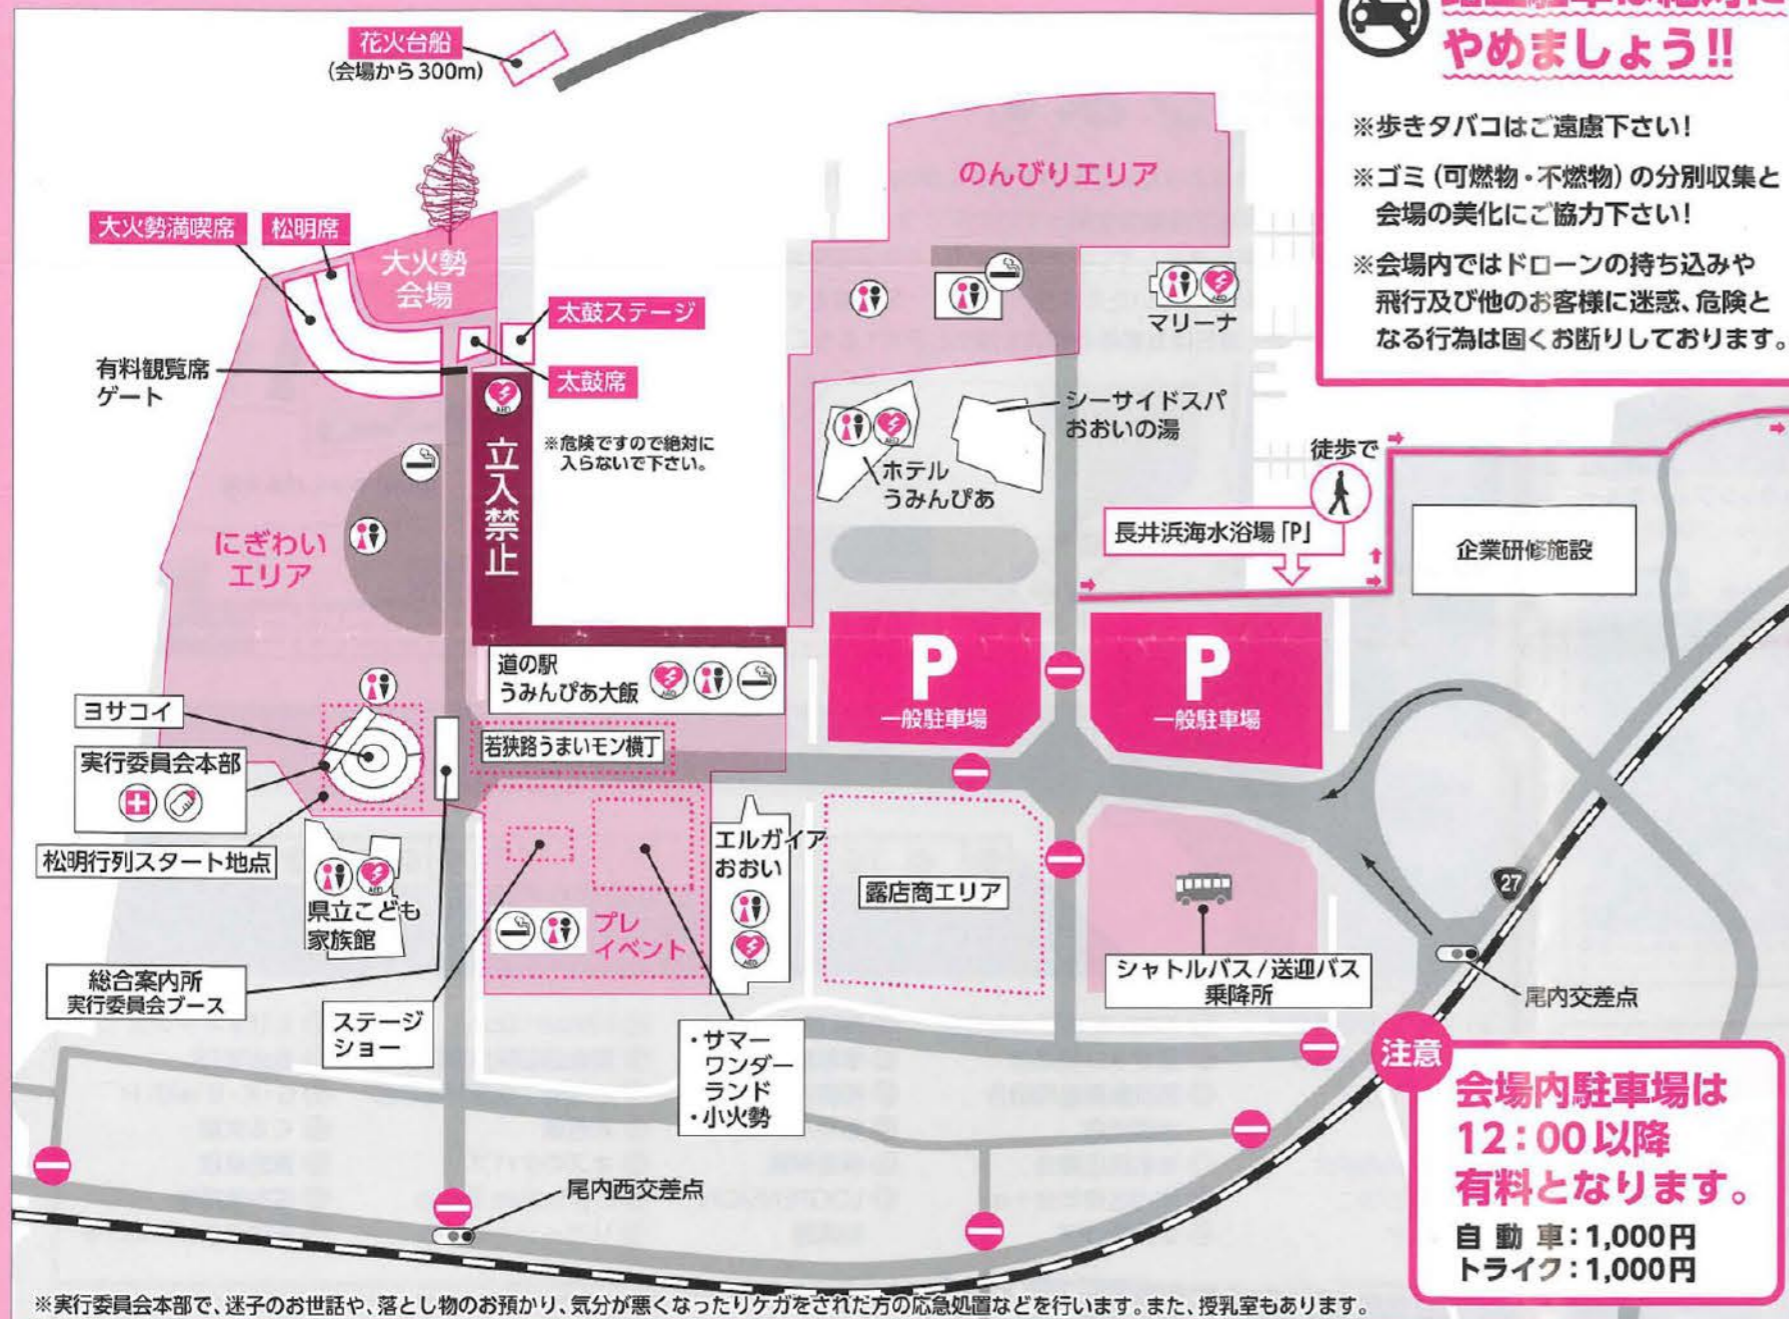

☎ 0180-99-3838

スーパー大火勢会場周辺マップ

ご協力下さい!

路上駐車は絶対にやめましょう!!

- ※歩きタバコはご遠慮下さい!
- ※ゴミ(可燃物・不燃物)の分別収集と会場の美化にご協力下さい!
- ※会場内ではドローンの持ち込みや飛行及び他のお客様に迷惑、危険となる行為は固くお断りしております。

会場周辺の駐車場には限りがあり、花火終了後には特に混雑しますので、JR小浜線および無料送迎バスやシャトルバスをご利用いただき、国道27号の混雑緩和にご協力をお願いいたします。

うみんぴあ大飯	岡田	岡安	小車田	石山	川上着
15:30	15:45	15:50	15:53	15:55	16:00
16:40	16:55	17:00	17:03	17:05	17:10
18:15	18:30	18:35	18:38	18:40	18:45
18:25	18:40	18:45	18:48	18:50	18:55
18:35	18:50	18:55	18:58	19:00	19:05
18:50	19:05	19:10	19:13	19:15	19:20
19:05	19:20	19:25	19:28	19:30	19:35
19:25	19:40	19:45	19:48	19:50	19:55
21:00	21:15	21:20	21:23	21:25	21:30

20分おきに随時運行

■ 大島方面

赤碓崎オートキャンプ場	宮留	西村	うみんぴあ大飯	うみんぴあ大飯	西村	宮留	赤碓崎オートキャンプ場
11:20	11:25	11:35	11:50	15:30	15:45	15:55	16:00
12:30	12:35	12:45	13:00	16:40	16:45	17:05	17:10
13:30	13:35	13:45	14:00	18:15	18:30	18:40	18:45
14:55	15:00	15:10	15:25	18:25	18:40	18:50	18:55
16:05	16:10	16:20	16:35	18:35	18:50	19:00	19:05
17:40	17:45	17:55	18:10	18:50	19:05	19:15	19:20
17:50	17:55	18:05	18:20	19:05	19:20	19:30	19:35
18:00	18:05	18:15	18:30	21:00	21:20	21:25	21:30
18:15	18:20	18:30	18:45	20分おきに随時運行			
18:30	18:35	18:45	19:00	22:20	22:35	22:45	22:50
18:50	18:55	19:05	19:20				
19:00	18:05	19:15	19:30				
19:10	19:15	19:25	19:40				
19:25	19:30	19:40	19:55				
19:40	19:45	19:55	20:10				

■ 名田庄方面

ホテル流星館	いきいき館	総合事務所	下三重	うみんぴあ大飯	うみんぴあ大飯	下三重	総合事務所	いきいき館	ホテル流星館
10:45	11:00	11:11	11:20	11:50	21:00	21:30	21:39	21:50	22:05
12:55	13:10	13:21	13:30	14:00	21:50	22:20	22:29	22:40	22:55
15:15	15:30	15:41	15:50	16:20	22:35	23:05	23:14	23:25	23:40
17:45	18:00	18:11	18:20	18:50					
17:50	18:05	18:16	18:25	18:55					
17:55	18:10	18:21	18:30	19:00					