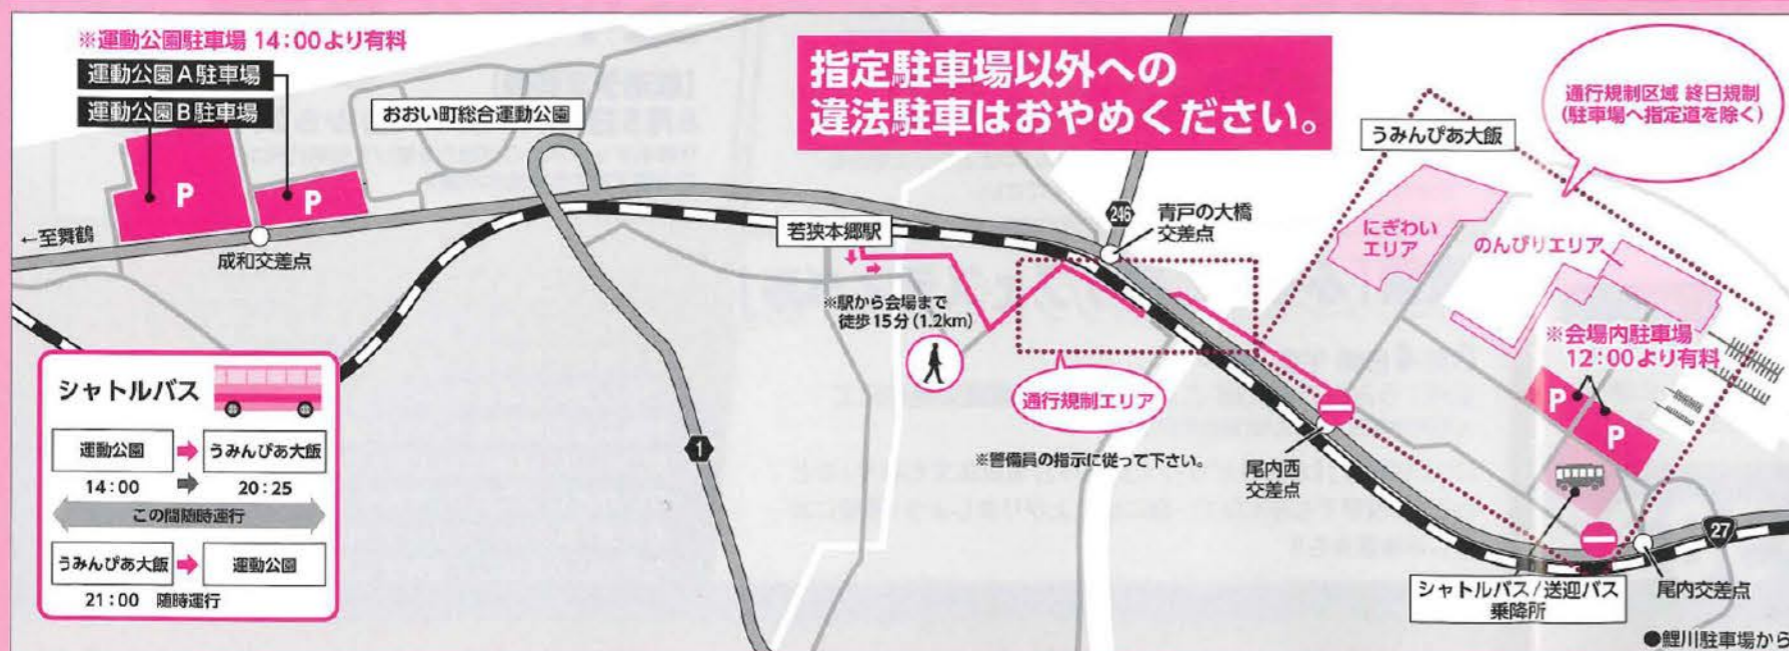

■ 名田庄方面

ホテル流星館	いきいき館	総合事務所	下三重	うみんぴあ大飯	うみんぴあ大飯	下三重	総合事務所	いきいき館	ホテル流星館
10:45	11:00	11:11	11:20	11:50	21:00	21:30	21:39	21:50	22:05
12:55	13:10	13:21	13:30	14:00	21:50	22:20	22:29	22:40	22:55
15:15	15:30	15:41	15:50	16:20	22:35	23:05	23:14	23:25	23:40
17:45	18:00	18:11	18:20	18:50					
17:50	18:05	18:16	18:25	18:55					
17:55	18:10	18:21	18:30	19:00					

駐車場は全て有料となります! ご注意ください。