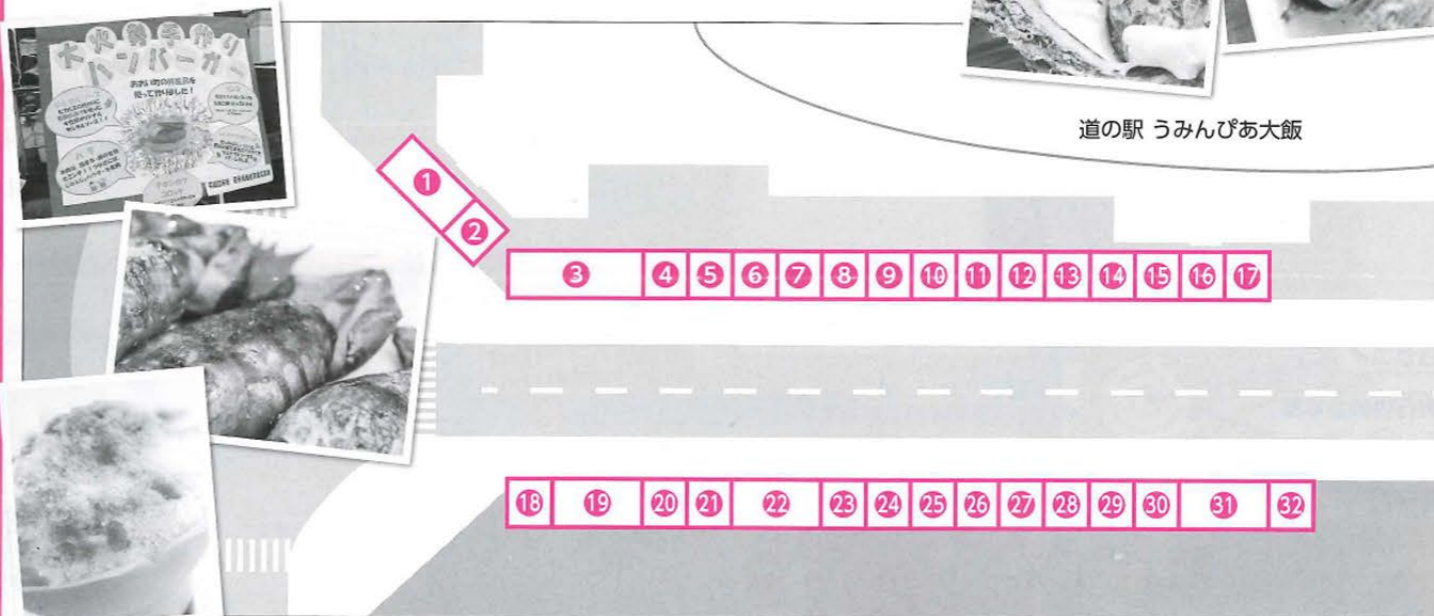

Super 大火勢

今年は何よで大乱舞!!
熱き想いよ皆へとどけ!

おোগせ プレイベント

(にぎわいエリア) 12:00~17:00

サマーワンダーランド 2017

- ・ふわふわ遊具「うみりん」
- ・アクアチューブ
- ・スノーイベント
- ・「あっと・ザ・サイエンス」コーナー

ステージショー

- 12:00~ プルメリア (フラダンス)
- 12:20~ プロGRESS (チアダンス)
- 12:30~ 宇宙戦隊キュウレンジャー ショー
- 13:00~ フィットネスセンター (フラ、ヒップホップ、ストリート)
- 13:30~ ホクラニ (フラダンス)
- 13:50~ アレグリア (フラメンコ)
- 14:00~ チョコマシュ (真美ジュニアダンス)
- 14:20~ 宇宙戦隊キュウレンジャー ショー
- 14:50~ 小粋連 (太鼓)
- 15:10~ 名田庄勇粋連 (太鼓)
- 15:40~ ゆうキッズ (ストリート)
- 16:10~ スペシャルゲスト

日時: 1回目 12:30~、2回目 14:20~
場所: プレイベント

今回はこの5人が出撃 **観覧無料**

©2017 テレビ朝日・東映AG・東映

若狭路うまいモン横丁

大火勢には毎年県内外よりたくさんのお客さんが来場されます。そんなお客様に、この若狭地方の魅力を知っていただこうと、そしてより多くの幅広い食材を提供し満足していただけるよう、今年は嶺南各市町の各種団体にも声をかけさせていただき盛大にバザーを開催させていただきました! 当日はお客様の胃袋を満たします! 今こそ期待!

1 マルヤ国際商事(株)	7 おおい町商工会女性部	13 RAJA	19 Kitchen Boo	26 えびすキッチン
2 カフェギャラリー フロッカス	8 島ジャコ倶楽部	14 季節屋	20 御食国若狭倶楽部	27 漁火想PR
3 株荒木	9 若狭農業協同組合 大飯支店	15 株新谷組	21 小浜商工会議所青年部	28 G・K・B with H
4 大飯料飲組合	10 株名田庄商会	16 あやたか	22 株若廣	29 くるま屋
5 たまたまばこ	11 尾内区青年会+α	17 株志保重	23 オズのケバブ	30 諏訪商店
6 四万十	12 谷うめっぼ	18 LOGPENSION 秋岡屋	24 E'p Italian Bistro	31 福井物産(株)
			25 リカーショップ福	32 若狭食堂かみなか亭

小火勢

若狭路うまいモン横丁

メインイベント

YOSAKOI 17:30~

地元のヨサコイ6チームによる雄大な踊りをお楽しみください。

松明行列 19:00~

「悠久の炎」を大火勢会場まで運ぶ総勢800人による松明行列です。一般の方も当日券をご購入の上参加可能です。(松明券2,000円) 参加された方にはスーパー大火勢などのメインイベントをより間近で楽しめる「特別観覧席」もご用意しております。

炎の太鼓 19:25~

地元創作太鼓チーム「大飯プレイズ」による迫力満点の太鼓演奏。

スーパー大火勢点火 20:00~

うみんぴあ大飯に鎮座したスーパー大火勢に松明行列によって運ばれた「悠久の炎」が点火される、この夜のクライマックス。

高さ20m、重さ1tのスーパー大火勢が総勢80名の若衆による熱気とパワーで立ち上がります。巨大なスーパー大火勢が豪快に乱舞し天を焦がします。

花火と音のページェント 20:30~

青戸の夜空を彩る10,000発の花火と音の共演。今年も大飯中学校、名田庄中学校の生徒の皆さんに選んでいただいたリクエスト曲の2曲が織り込まれています。

有料観覧席好評販売中!

前日販売 8月4日(金) 午後7時~ 前夜祭終了まで
場所: うみんぴあ会場内 実行委員ブース
※雨天の場合はおおい町総合市民センターにて販売