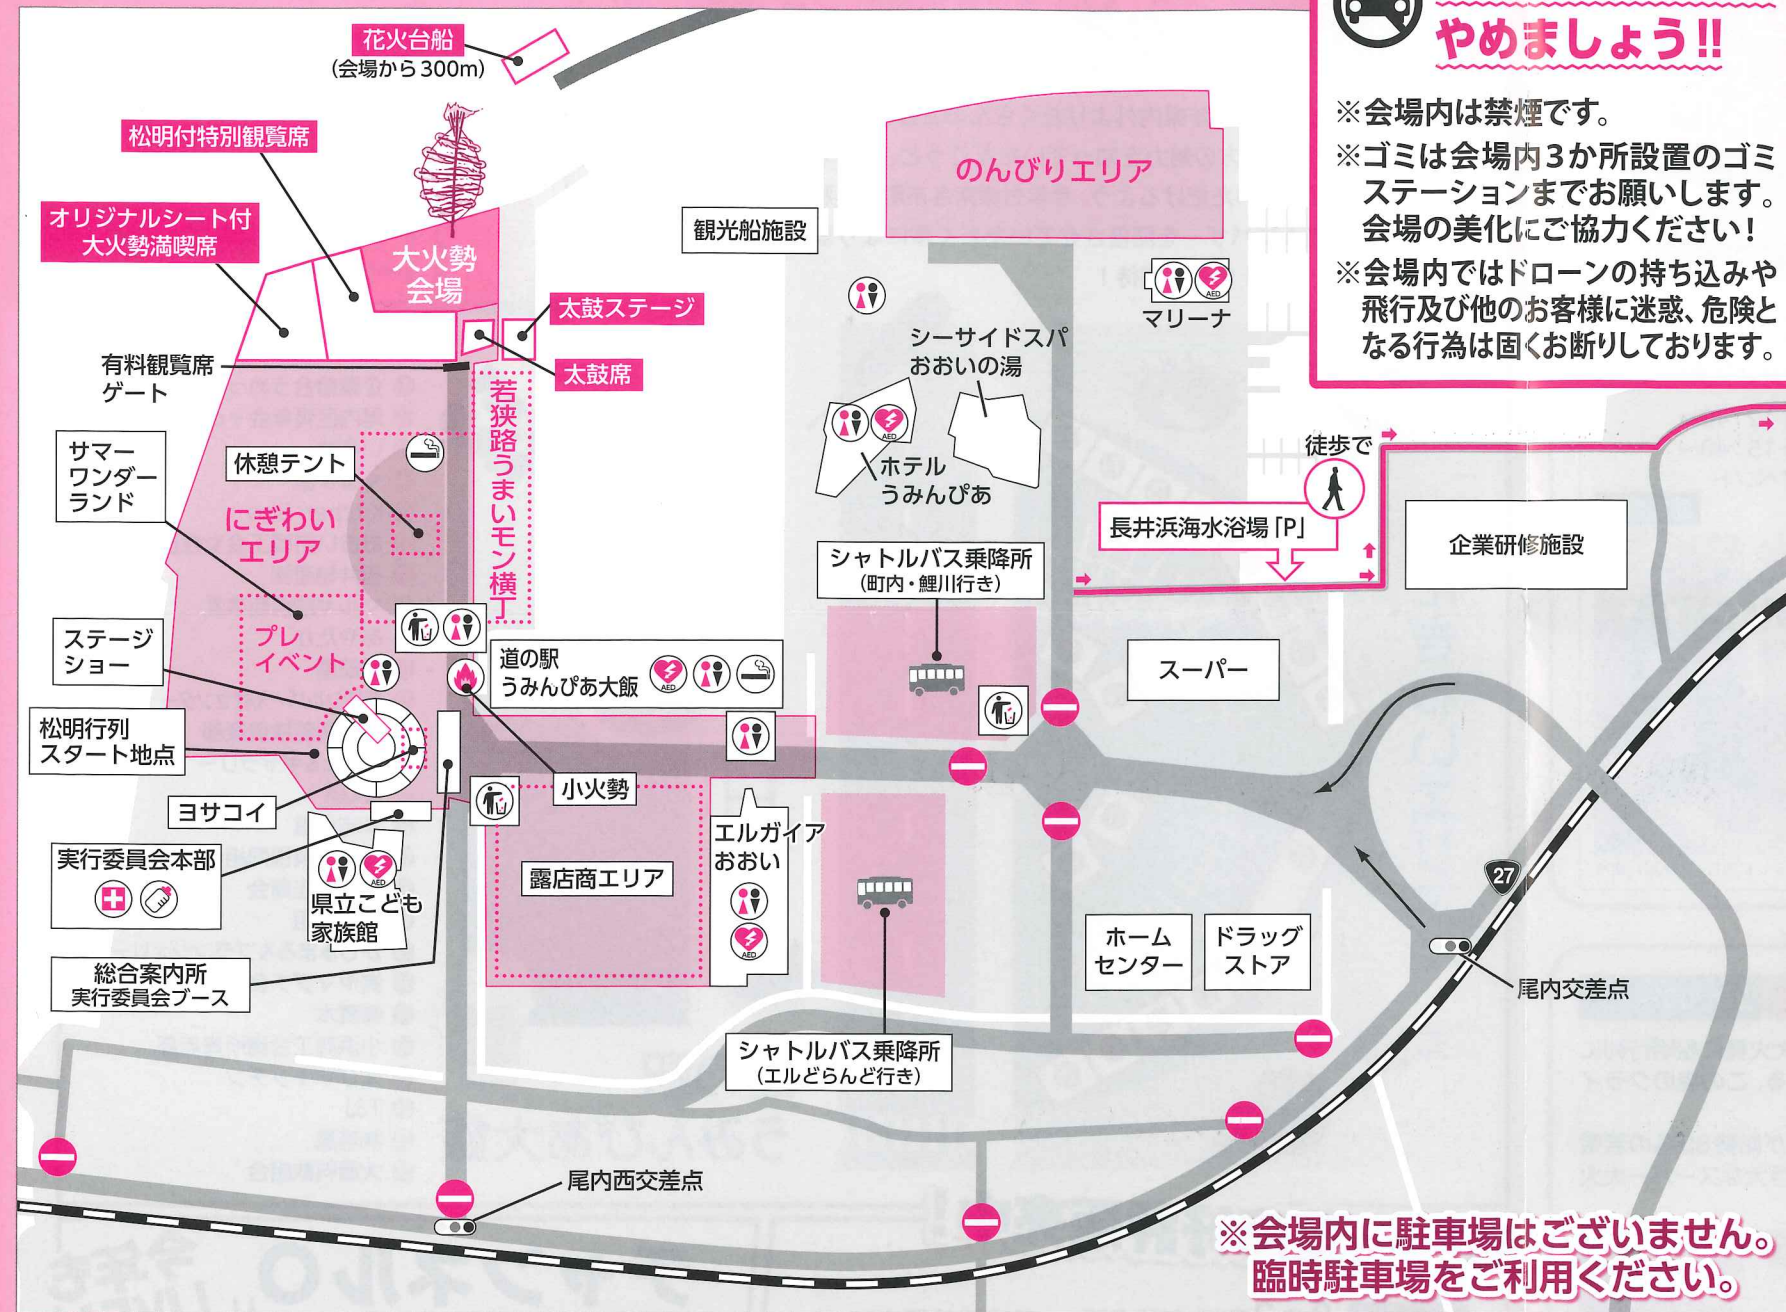

AM9:00~PM5:00 (土・日・祝日除く)
<http://www.wakasa-ohi.co.jp/sp-ogase/>

すーぱーおおがせ

検索

(平成30年7月25日 スーパー大火勢実行委員会発行)

スーパー大火勢会場周辺マップ

ご協力下さい!
路上駐車は絶対にやめましょう!!

※会場内は禁煙です。
 ※ゴミは会場内3か所設置のゴミステーションまでお願いします。会場の美化にご協力ください!
 ※会場内ではドローンの持ち込みや飛行及び他のお客様に迷惑、危険となる行為は固くお断りしております。

■ 大島方面

うみんぴあ大飯	岡田	岡安	小車田	石山	川上着
16:05 →	16:20 →	16:25 →	16:28 →	16:30 →	16:35
17:05 →	17:20 →	17:25 →	17:28 →	17:30 →	17:35
18:05 →	18:20 →	18:25 →	18:28 →	18:30 →	18:35
18:20 →	18:35 →	18:40 →	18:43 →	18:45 →	18:50
18:35 →	18:50 →	18:55 →	18:58 →	19:00 →	19:05
18:50 →	19:05 →	19:10 →	19:13 →	19:15 →	19:20
19:05 →	19:20 →	19:25 →	19:28 →	19:30 →	19:35
21:00 →	21:15 →	21:20 →	21:23 →	21:25 →	21:30
随時運行					
22:20 →	22:35 →	22:40 →	22:43 →	22:45 →	22:50

■ 大島方面

赤碓崎オートキャンプ場	宮留	西村	うみんぴあ大飯	うみんぴあ大飯	西村	宮留	赤碓崎オートキャンプ場
11:20 →	11:25 →	11:35 →	11:50	16:05 →	16:20 →	16:30 →	16:35
12:30 →	12:35 →	12:45 →	13:00	17:05 →	17:20 →	17:30 →	17:35
14:00 →	14:05 →	14:15 →	14:30	18:05 →	18:20 →	18:30 →	18:35
15:30 →	15:35 →	15:45 →	16:00	18:20 →	18:35 →	18:45 →	18:50
16:30 →	16:35 →	16:45 →	17:00	18:35 →	18:50 →	19:00 →	19:05
17:30 →	17:35 →	17:45 →	18:00	18:50 →	19:05 →	19:15 →	19:20
17:45 →	17:50 →	18:00 →	18:15	19:05 →	19:20 →	19:30 →	19:35
18:00 →	18:05 →	18:15 →	18:30	19:20 →	19:35 →	19:45 →	20:00
18:15 →	18:20 →	18:30 →	18:45	随時運行			21:00 →
18:30 →	18:35 →	18:45 →	19:00	22:20 →	22:35 →	22:45 →	22:50
18:45 →	18:50 →	19:00 →	19:15				
19:00 →	19:05 →	19:15 →	19:30				
19:10 →	19:15 →	19:25 →	19:40				
19:20 →	19:25 →	19:35 →	19:50				
19:30 →	19:35 →	19:45 →	20:00				

■ 名田庄方面

ホテル流星館	いきいき館	総合事務所	下三重	うみんぴあ大飯	うみんぴあ大飯	下三重	総合事務所	いきいき館	ホテル流星館
10:30 →	10:45 →	10:56 →	11:05 →	11:35	16:10 →	16:40 →	16:49 →	17:00 →	17:15
12:30 →	12:45 →	12:56 →	13:05 →	13:35	21:00 →	21:30 →	21:39 →	21:50 →	22:05
15:00 →	15:15 →	15:26 →	15:35 →	16:05	21:30 →	22:00 →	22:09 →	22:20 →	22:35
17:00 →	17:15 →	17:26 →	17:35 →	18:05	22:00 →	22:30 →	22:39 →	22:50 →	23:05
17:30 →	17:45 →	17:56 →	18:05 →	18:35					
17:50 →	18:05 →	18:16 →	18:25 →	18:55					