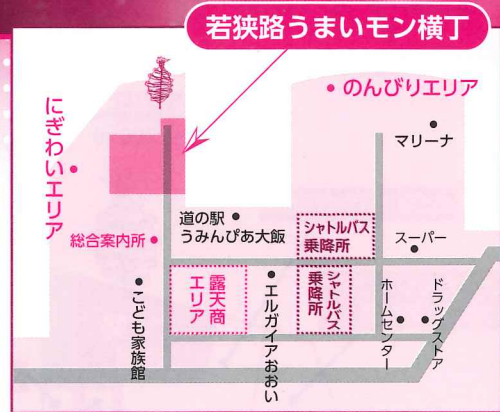

YUUKYUU NO HONOO
悠久の炎
 2018. Aug 8月

Super 大火勢

おおがせ

今年も陸上で
大乱舞!
 真夏の若狭を熱く焦がす!

若狭路うまいモン横丁

スーパー大火勢には毎年県内外よりたくさんのお客さんが来場されます。そんなお客様に、この若狭地方の魅力を知っていただく、そしてより多くの幅広い食材を提供し満足していただけるよう、今年も嶺南各市町の各種団体にも声をかけさせていただき盛大にバザーを開催させていただき事になりました!当日はお客様の胃袋を満たします!乞うご期待!

プレイベント

(にぎわいエリア) 12:00~17:00

サマーワンダーランド 2018

- ふわふわ遊具「うみりん」
- アクアチューブ
- スノーイベント
- 「あっと・ザ・サイエンス」コーナー

小火勢

若狭路うまいモン横丁

ステージショー

MC: 飯めしあがれこにお