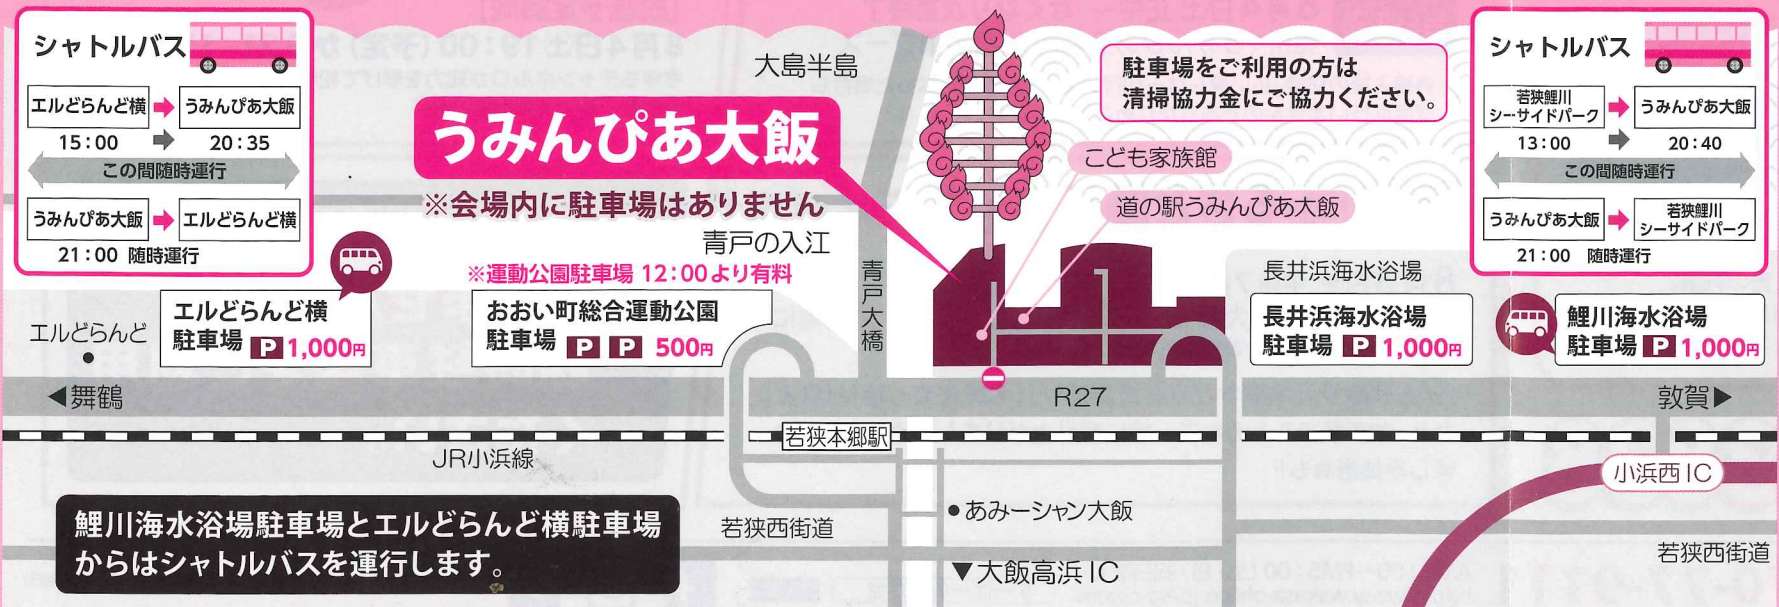

駐車場は全て有料となります! ご注意ください。

JR時刻表

JR小浜線
「スーパー大火勢号」お帰りダイヤのお知らせ

東舞鶴駅	若狭高浜駅	若狭本郷駅	小浜駅	敦賀駅
通常ダイヤ				
21:59	21:40	21:31	21:52	22:18
			22:26	22:43
通常ダイヤ▶スーパー大火勢3号				
スーパー大火勢2号				
スーパー大火勢4号				
スーパー大火勢7号				
23:31	23:11	23:02	23:04	23:23
0:30