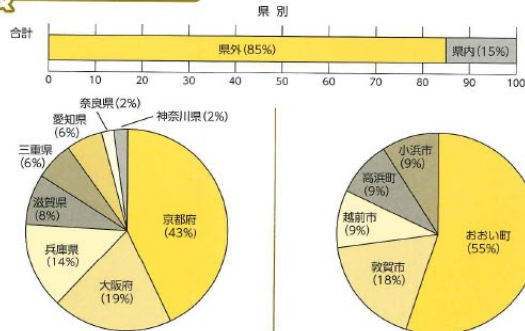

Q 年齢は？

Q どこから来られましたか？

Q スーパー大火勢は何回目ですか？

Q スーパー大火勢を何で知りましたか？