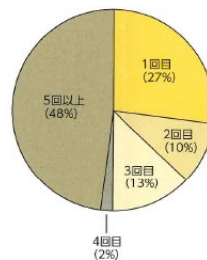

Q スーパー大火勢は何回目ですか？