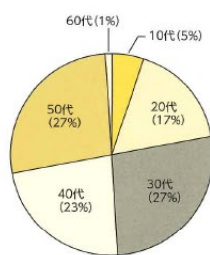

今年度の悠久の炎は今月号が最終となります。最終号ではアンケートの集計結果と図画コンテストの入賞作品を掲載しております。

アンケートにつきましては、毎年イベント当日にハガキを配布し回収しておりましたが、今年から利便性と回収率のアップを図るため、うちわ裏面のQRコードを読み取っていただき回答していただく形に変更しました。変更したばかりであり浸透していなかったためか、回収率は例年よりも下がりましたが、利便性は格段にアップしました。

今回いただいた貴重な意見を活かして、よりよいイベントになるよう実行一同努力していきますので、よろしくお願いいたします。

お客様アンケート

◎スーパー大火勢

- 大火勢は迫力があり、皆さんの掛け声などで、熱気を感じ、見入り感動しました。
- 毎年恒例の大火勢ですが、今年も最高に良かったです。こんなイベントが出来るおおい町頑張ってるなって愛しくなりますね。
- 伝統行事みたいで、祭りで火を使うのを初めて見た。こんな祭りっていう祭りを見たのは久しぶりで凄く楽しかった。また来年も行きたいと思う。
- 豪快な祭りで面白かった。来年もまた行くつもりです。
- 迫力があり、見入ってしまった。

◎炎の太鼓

- 太鼓の音が幻想的な雰囲気を出し、いよいよ始まるワクワクしながら待っている時も、楽しんでいました。
- 太鼓演奏の力強い音が響いていてかっこよかった。

◎花火と音のページェント

- 目の前であられだけ上がるとホントに圧巻。友達一家も、「あの花火をみたら、他のは見れない」と感動していました！来年もたのしみに行きたいです！
- 今回は花火の間に気になりました…いつも泣きそうになるくらい感動していたので。
- 親戚の人に誘われて来たのですが、思った以上に花火のスケールも大きくとても満足できました。子どもを連れて来ていましたが子どもも満足したようです。

◎うまいモン横丁

- 若狭路うまいモン横丁は安く美味しいものが多いため毎年沢山買っています。
- 若狭うまいモン横丁がとても良かったです！露店より、うまいモン横丁で色々買いました。場所が端なので買い直しに行きにくいのが難点…露店エリアに、うまいモン横丁があったら、もっと買いたかった！
- うまいモン横丁が美味しかった。

◎駐車場

- 私はクルマで来たのでシャトルバスを利用しましたが警備員さんの気配りも素敵でシャトルバスの回転は早く、帰るまでの時間が苦じゃなかったです！
- 駐車場からシャトルバスが出ていたので、移動もスムーズに出来て、有りがたかったです。
- 駐車場が、以前より遠くなりちょっと不便でした。

◎会場

今年のスーパー大火勢はゴミステーションの設置や駐車場変更など新たな取り組みを行いました。そこで今回のアンケートでは会場の過ごしやすさやどうだったかについても伺いました。

- エコボックス・仮設トイレなどがあって実際の使い勝手や反応は分からないがよかったと思う。
- エコステーションの設置が、大変良かった。
- ゴミ箱も用意されていて、トイレも綺麗でトイレトーパーもあるし、とても過ごしやすかったです。
- 看板が多く設置してあったので目的地まで迷うことがありませんでした。混雑も少なくとても過ごしやすかったです。しかし、駐車場が減ったのが少し残念です。
- トイレが混むのが困る…
- 昼間から待つのにミスト付きの休憩所があったので苦にならなかったのは良かったです。

Q 年齢は？

Q どこから来られましたか？

Q スーパー大火勢は何回目ですか？

Q スーパー大火勢を何で知りましたか？

第24回若狭おおいのスーパー大火勢 図画コンテスト入賞作品決定!