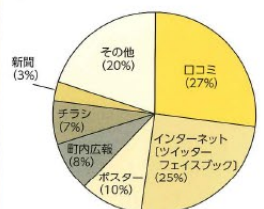

Q スーパー大火勢を何で知りましたか？

第24回若狭おおいのスーパー大火勢 図画コンテスト入賞作品決定!

今年で9回目となるスーパー大火勢図画コンテストですが、今回は238作品もの出展がありました。画家の福本先生をお迎えし審査会を実施した結果、以下の8点の作品が入賞しました。ご出展いただいた全作品は11月6日(火)~12月2日(日)まで

おおい町総合市民センターにて展示しておりますのでぜひご覧ください。

なお、入賞作品につきましては今後、道の駅うみんびあ大飯での展示も予定しております。

◆最優秀賞◆

未就学児 成瀬 旭 佐分利保育園 ばら組 回れ！大火勢！！
低学年 むらまつなぎさ 本郷小学校 1年 まわせーおーえすおーえす
高学年 網谷 香英良 大島小学校 4年 美しい花火

◆優秀賞◆

未就学児、松宮 悠斗 佐分利保育園 ばら組 お父さんがかっこよかったステージ
未就学児、三谷 歩夢 佐分利保育園 ばら組 たくさん花火があがったよ
低学年 角野 咲真 本郷小学校 2年 カラフル大火勢2018
低学年 柳原 妃那 佐分利小学校 2年 たおれるしゅんかん
高学年 柳原 悠人 佐分利小学校 5年 タイマツへの思い (敬称略)