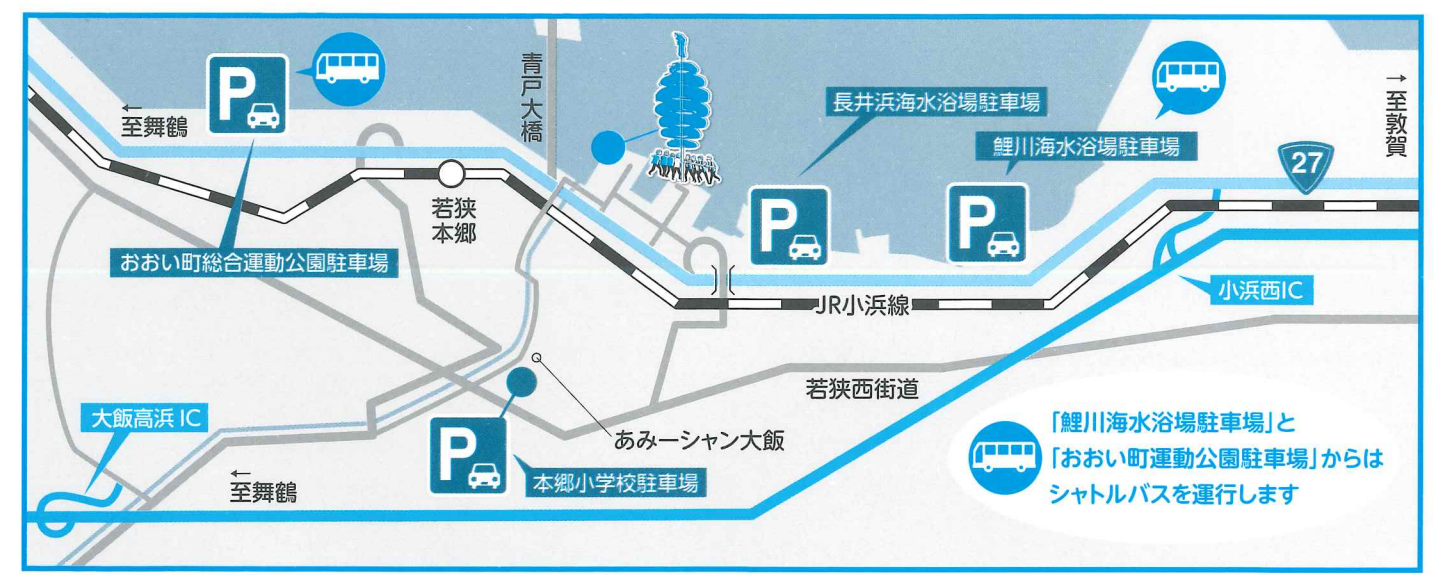

### 自分に合った有料観覧席を!

今年はすべての席がイス席となっております。太鼓を楽しむもよし、花火を楽しむもよし、全部を楽しむもよしです。  
自分に合った席をお選びください!

### 駐車場

昨年使用したエルどらんど駐車場を取りやめ、今年は本郷小学校に駐車場を設けました。また、おおい町総合運動公園駐車場と鯉川海水浴場駐車場からは会場までのアクセスが便利なシャトルバスを運行予定です。

新たに設定した本郷小学校駐車場からは徒歩でのご来場にご協力ください。  
当日は混雑いたしますので、公共交通機関やシャトルバスのご利用をよろしくお願いいたします。  
※駐車場をご利用の方は清掃協力金にご協力ください。